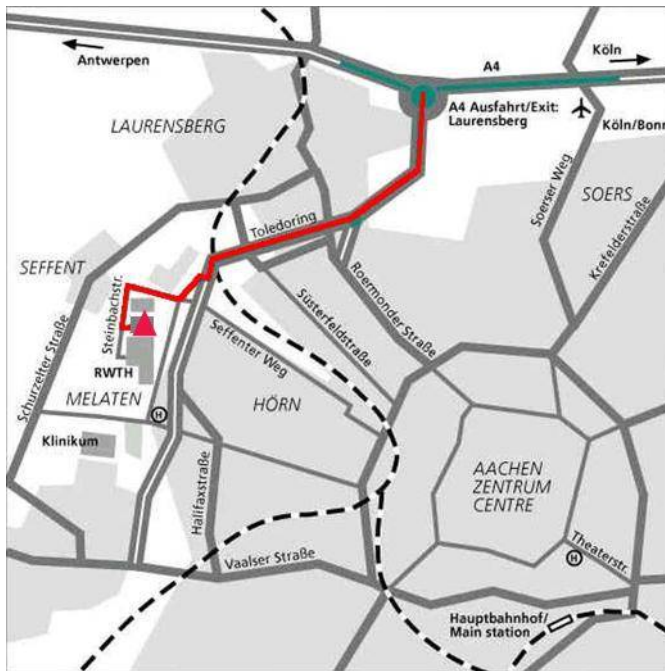

Anfahrt

Auto:

Autobahn A44/A4 zum Autobahnkreuz Aachen,
A4 Richtung Antwerpen bis zur Abfahrt Aachen-Laurensberg,
Zubringer nach Aachen, die erste Abfahrt rechts Richtung RWTH/Klinikum.
Direkt hinter der Eisenbahnunterführung die Abfahrt rechts Richtung RWTH-
Melaten/Hörn/Fraunhofer-Institute,
in die folgende Straße nach rechts abbiegen,
die Feuerwache passieren, Linkskurve folgen.
Dann geradeaus in die Steinbachstraße und nach ca. 200m links auf den
Besucherparkplatz des Fraunhofer ILT, Steinbachstr. 15.

Zug:

Zahlreiche Zugverbindungen von Köln, Düsseldorf und Brüssel nach Aachen Hauptbahnhof. Von dort per Taxi zur Steinbachstr. 15.

Flug:

Nächstgelegene Flughäfen Köln und Düsseldorf.
Von dort per Zug oder Mietwagen nach Aachen.